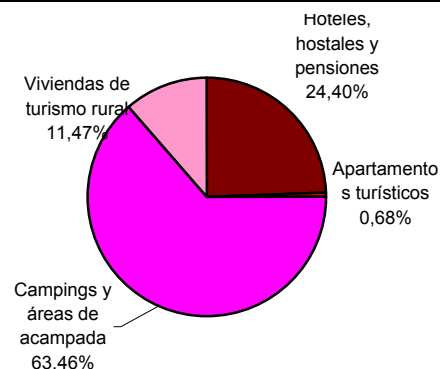

## Sobrarbe

### Plazas en alojamientos turísticos por tipos. Año 2004.

	Plazas	% sobre Aragón
Total plazas	11.657	16,93
Hoteles, hostales y pensiones	2.844	8,49
Apartamentos turísticos	79	4,07
Campings y áreas de acampada	7.397	26,68
Viviendas de turismo rural	1.337	23,61

### Estructura de plazas en alojamientos turísticos.

AÑOS	2000	2001	2002	2003	2004
Hoteles	2.583	2.646	2.729	2.814	2.844
Campings	6.971	7.695	7.519	7.072	7.397
Apartamentos	36	76	64	78	79
Viviendas de turismo rural	1.087	1.203	1.257	1.309	1.337