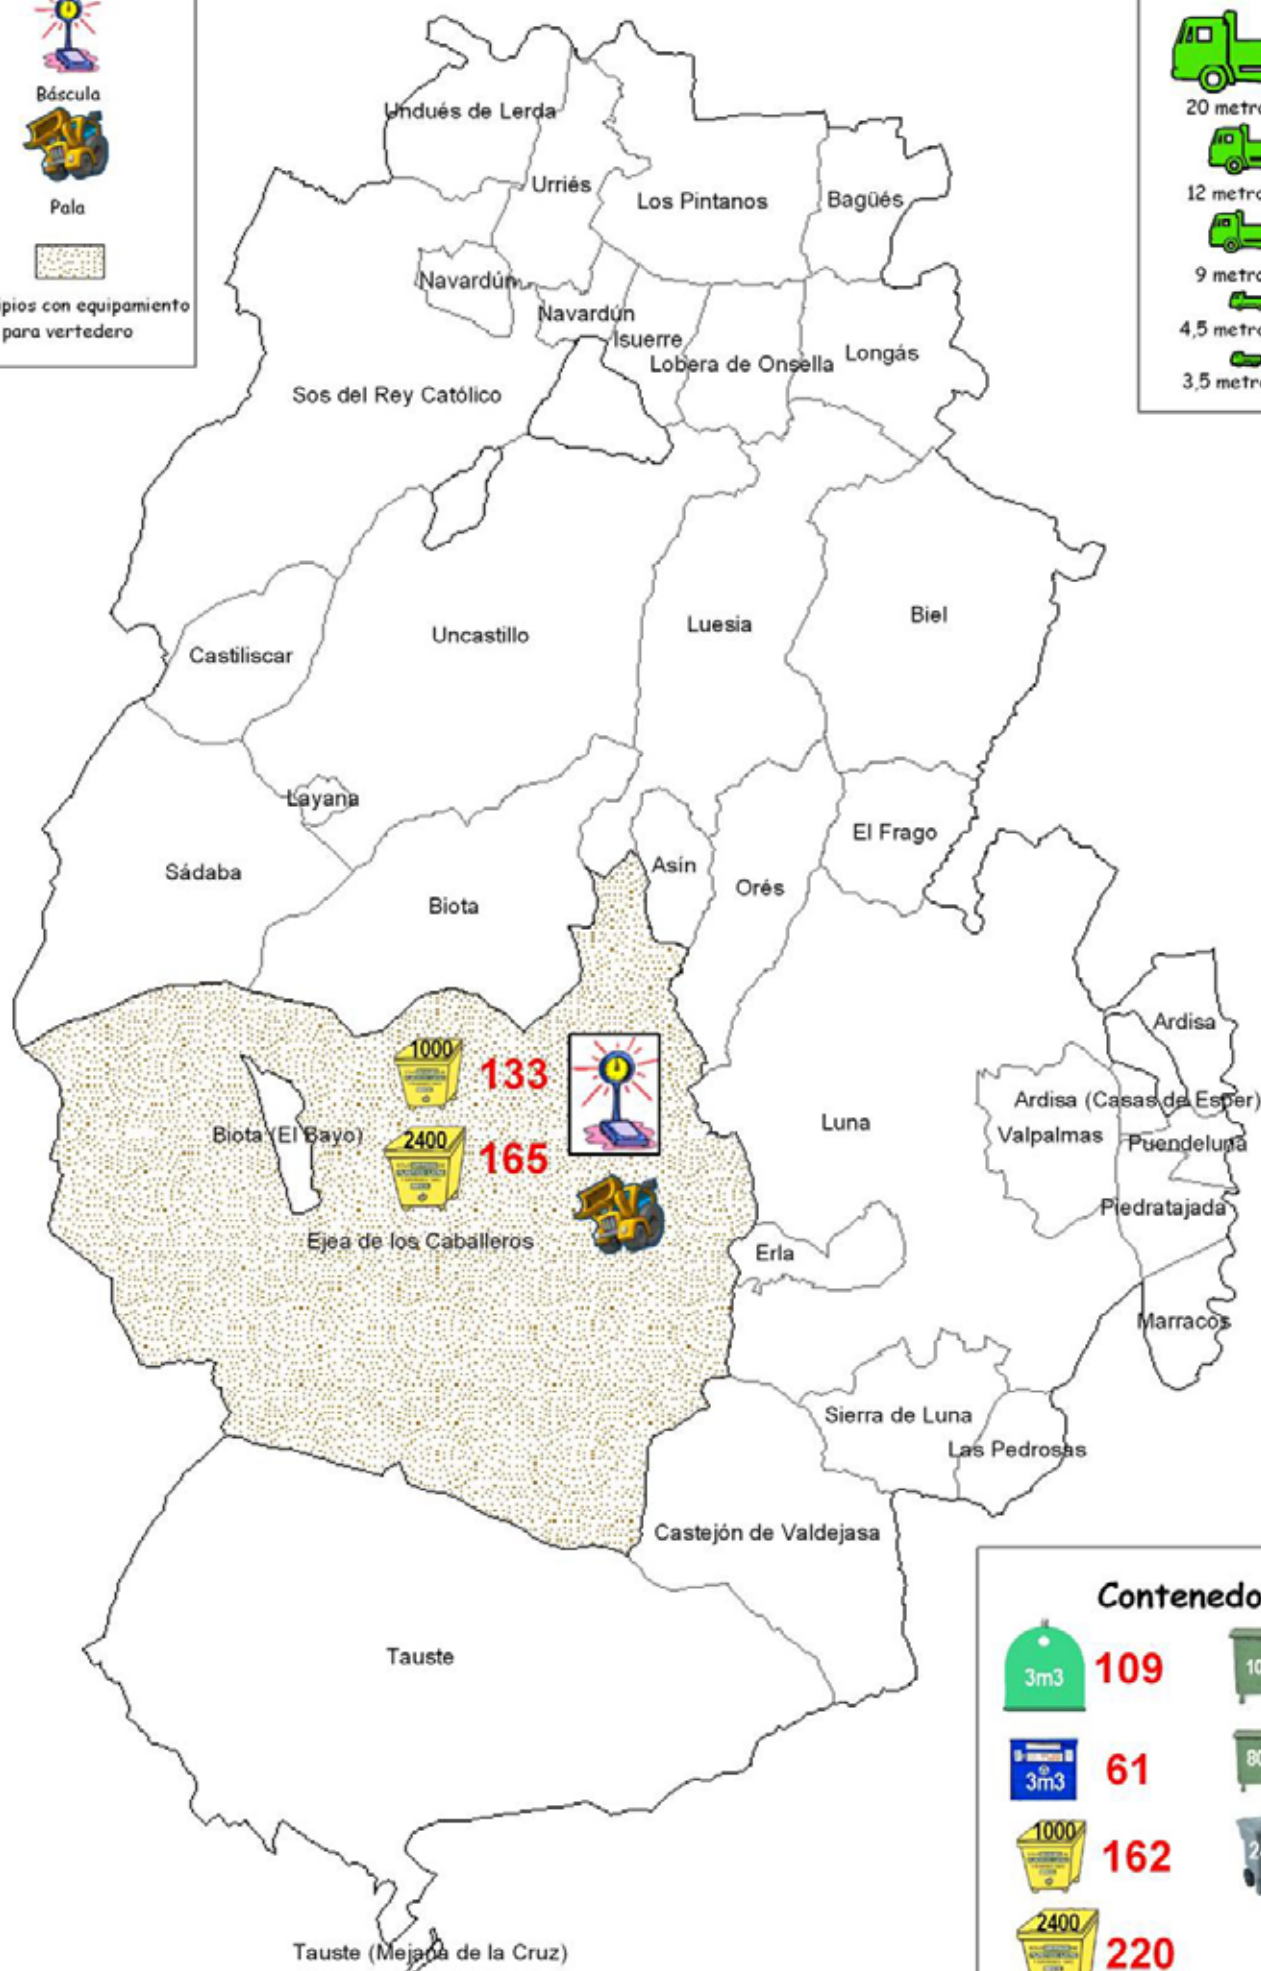

EQUIPAMIENTO DE RECOGIDA DE RESIDUOS SÓLIDOS COMARCA DE CINCO VILLAS

Equipamiento vertedero

Báscula

Pala

Municipios con equipamiento para vertedero

Servicio de recogida repartido en todos los municipios de la comarca.

20 metros cúbicos

12 metros cúbicos

9 metros cúbicos

4,5 metros cúbicos

3,5 metros cúbicos

1000 **133**
2400 **165**

Contenedores

| | | | |
|--|------------|--|------------|
| | 109 | | 416 |
| | 61 | | 668 |
| | 162 | | 46 |
| | 220 | | |