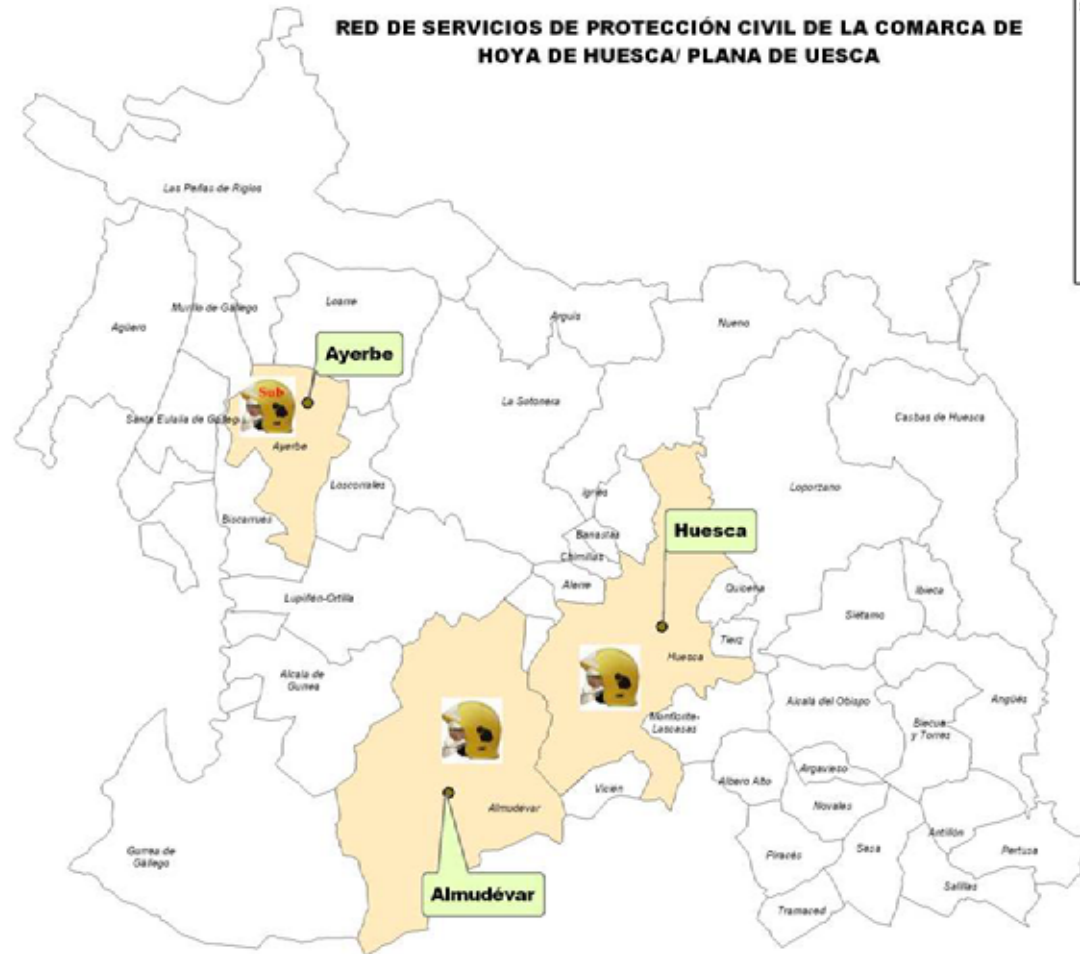

RED DE SERVICIOS DE PROTECCIÓN CIVIL DE LA COMARCA DE HOYA DE HUESCA/ PLANA DE UESCA

Servicios de Protección Civil

Parque de bomberos

Subparque de bomberos

Municipios con servicios de protección civil