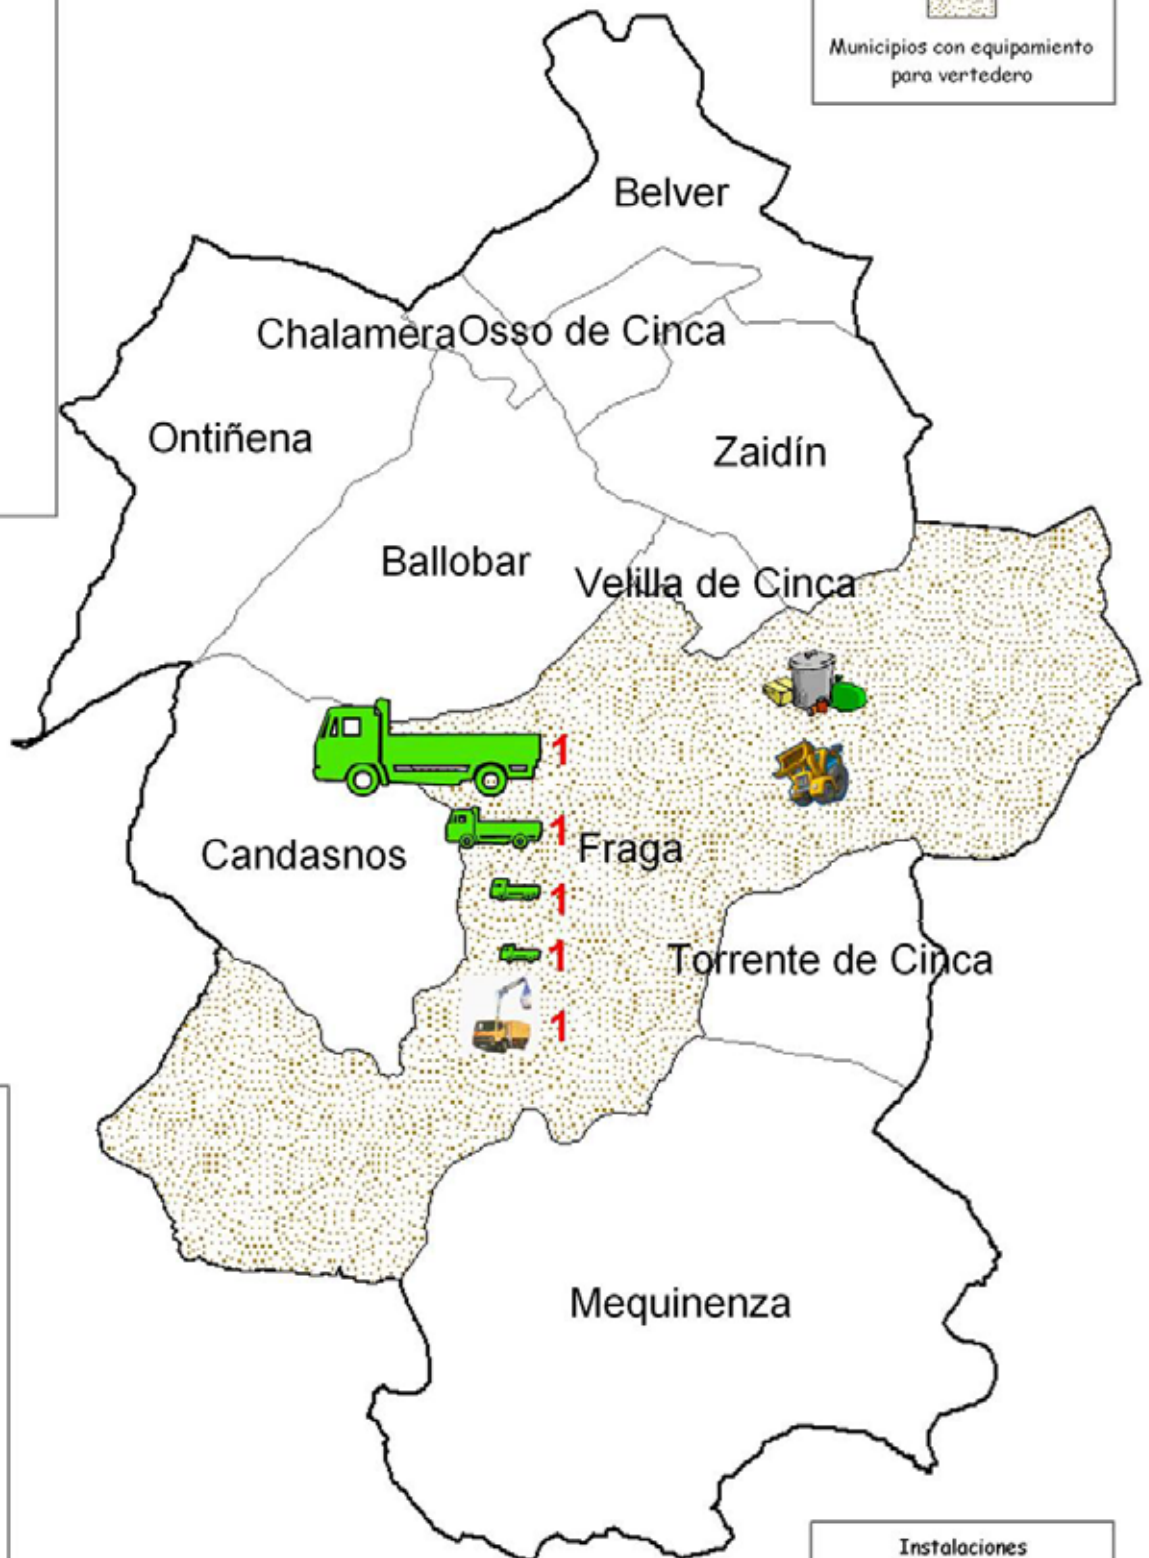

EQUIPAMIENTO DE RECOGIDA DE RESIDUOS SÓLIDOS COMARCA DE BAJO CINCA / BAIX CINCA

Servicio de recogida

23 metros cúbicos

8 metros cúbicos

5 metros cúbicos

4,5 metros cúbicos

Camión pluma
para voluminosos

Municipios con base
de camiones

Equipamiento vertedero

Pala

Municipios con equipamiento
para vertedero

Instalaciones

Vertedero controlado de
residuos no peligrosos

Contenedores

53

293