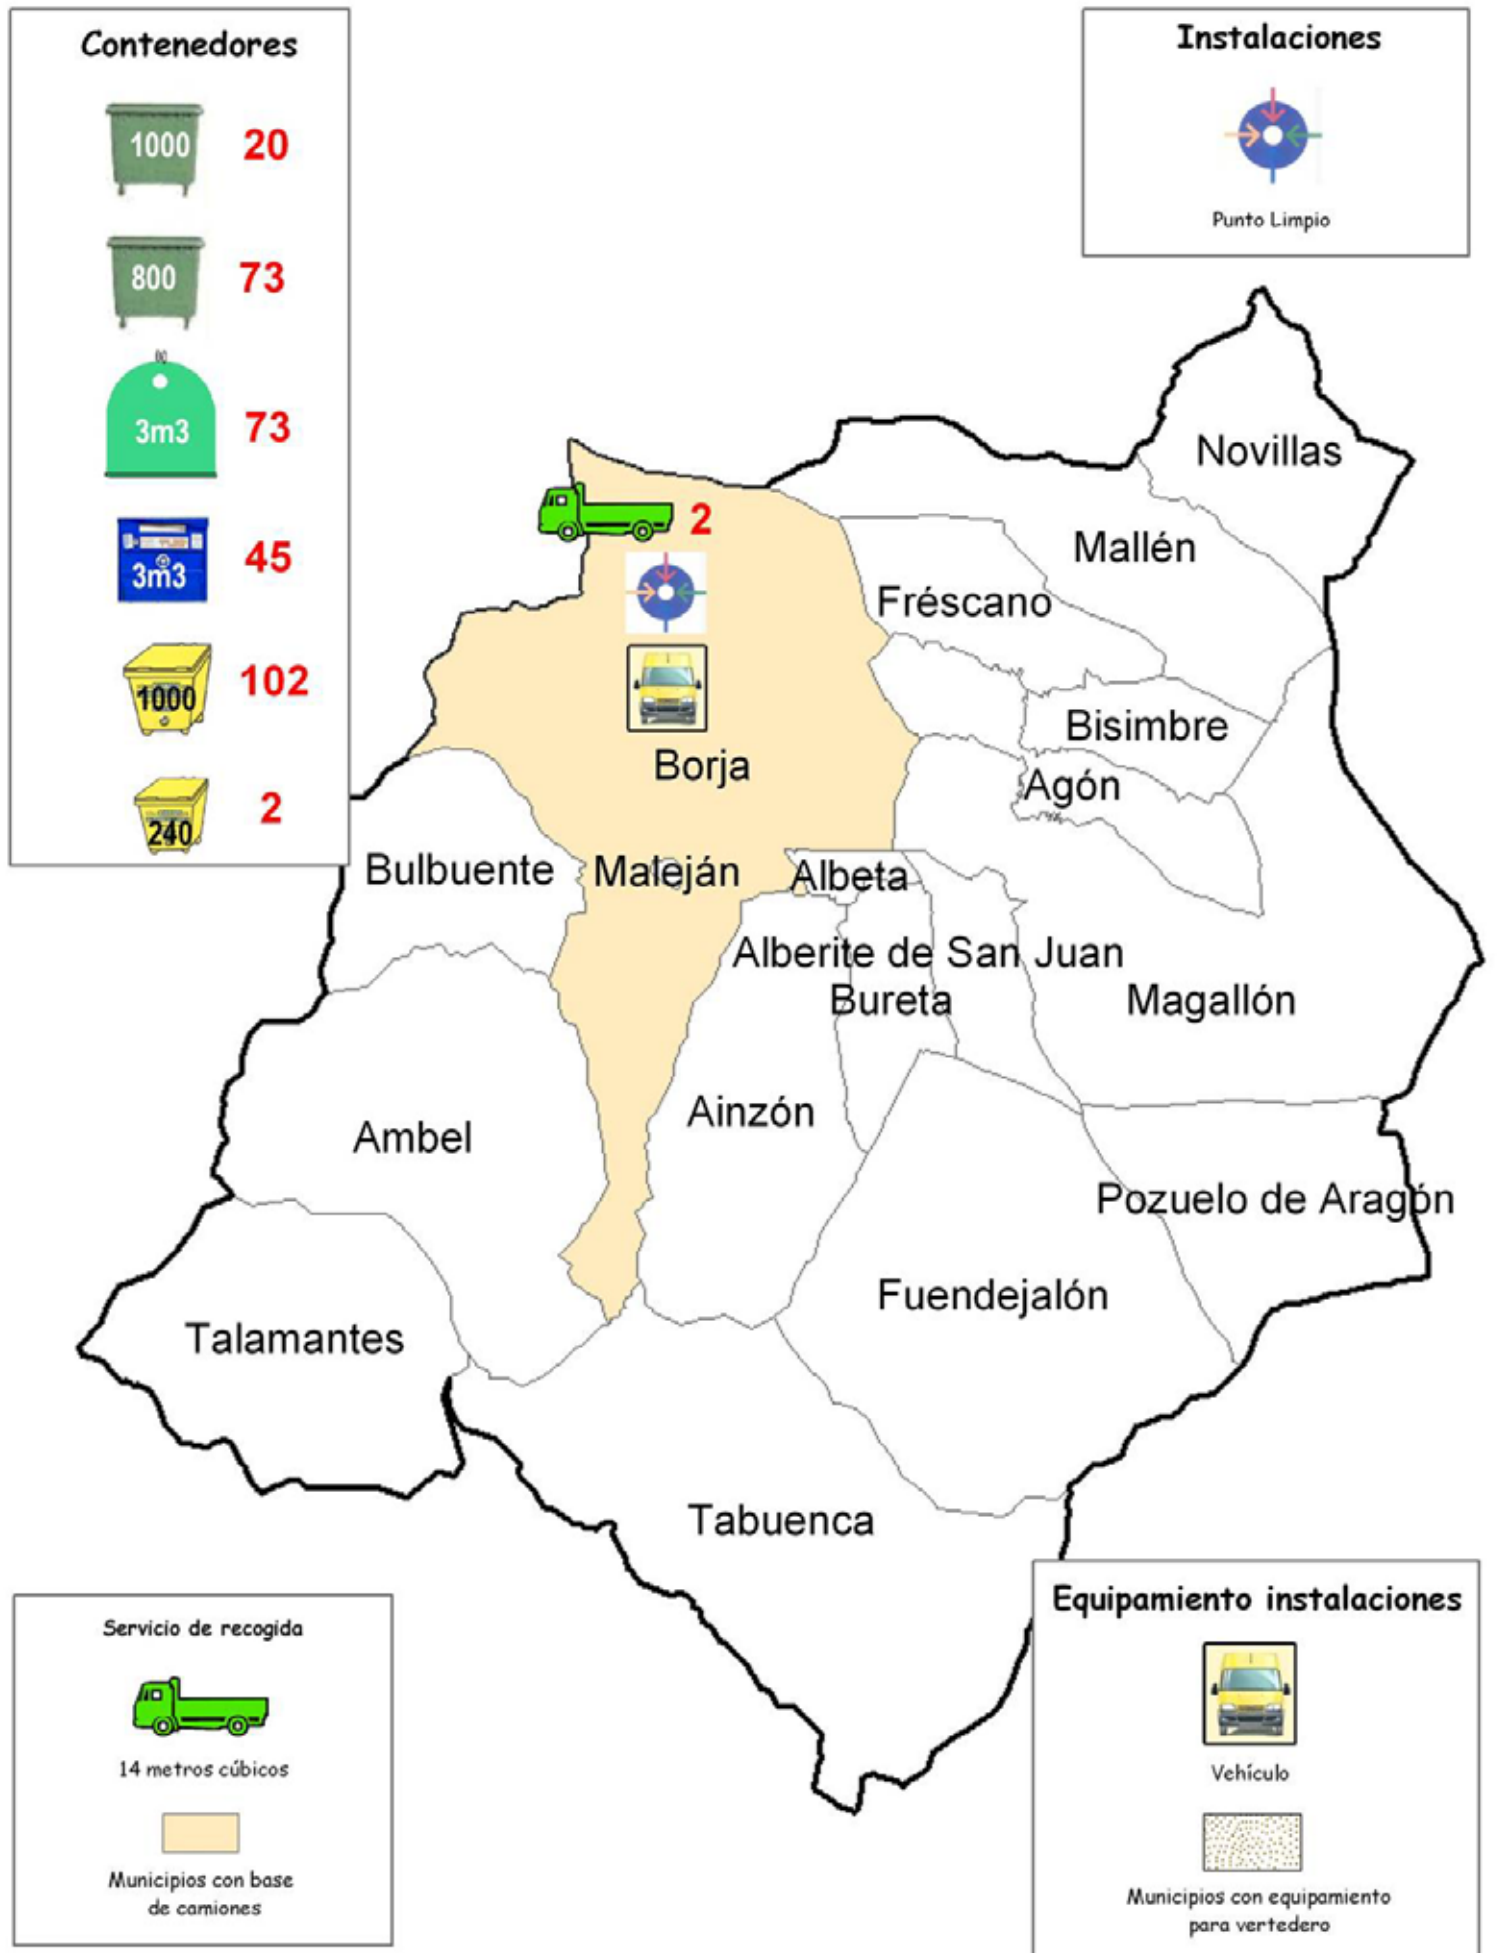

# EQUIPAMIENTO DE RECOGIDA DE RESIDUOS SÓLIDOS COMARCA DE CAMPO DE BORJA

## Contenedores

## Servicio de recogida

14 metros cúbicos

Municipios con base de camiones