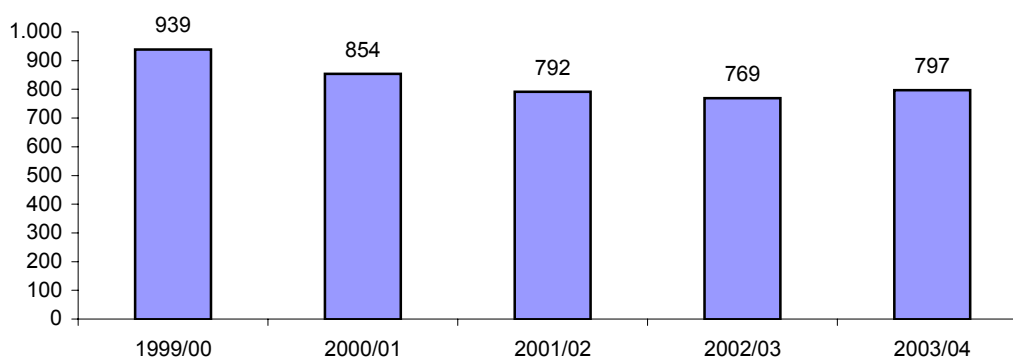

## Alumnado según nivel de enseñanza. Ribera Baja del Ebro. Curso 2003-2004

	Total	Públicos	Privados concertados	Privados no concertados	Participación en Aragón (%)
Total	797	547	217	33	0,44
E. Infantil	198	121	44	33	0,51
E. Primaria	420	323	97	-	0,66
ESO	179	103	76	-	0,38
B. Logse diurno	-	-	-	-	-
B. Logse nocturno	-	-	-	-	-
Ciclos F. grado medio	-	-	-	-	-
Ciclos F. grado superior	-	-	-	-	-
Garantía Social	-	-	-	-	-
E. Especial	-	-	-	-	-

Fuente: IAEST

Evolución del alumnado. Ribera Baja del Ebro