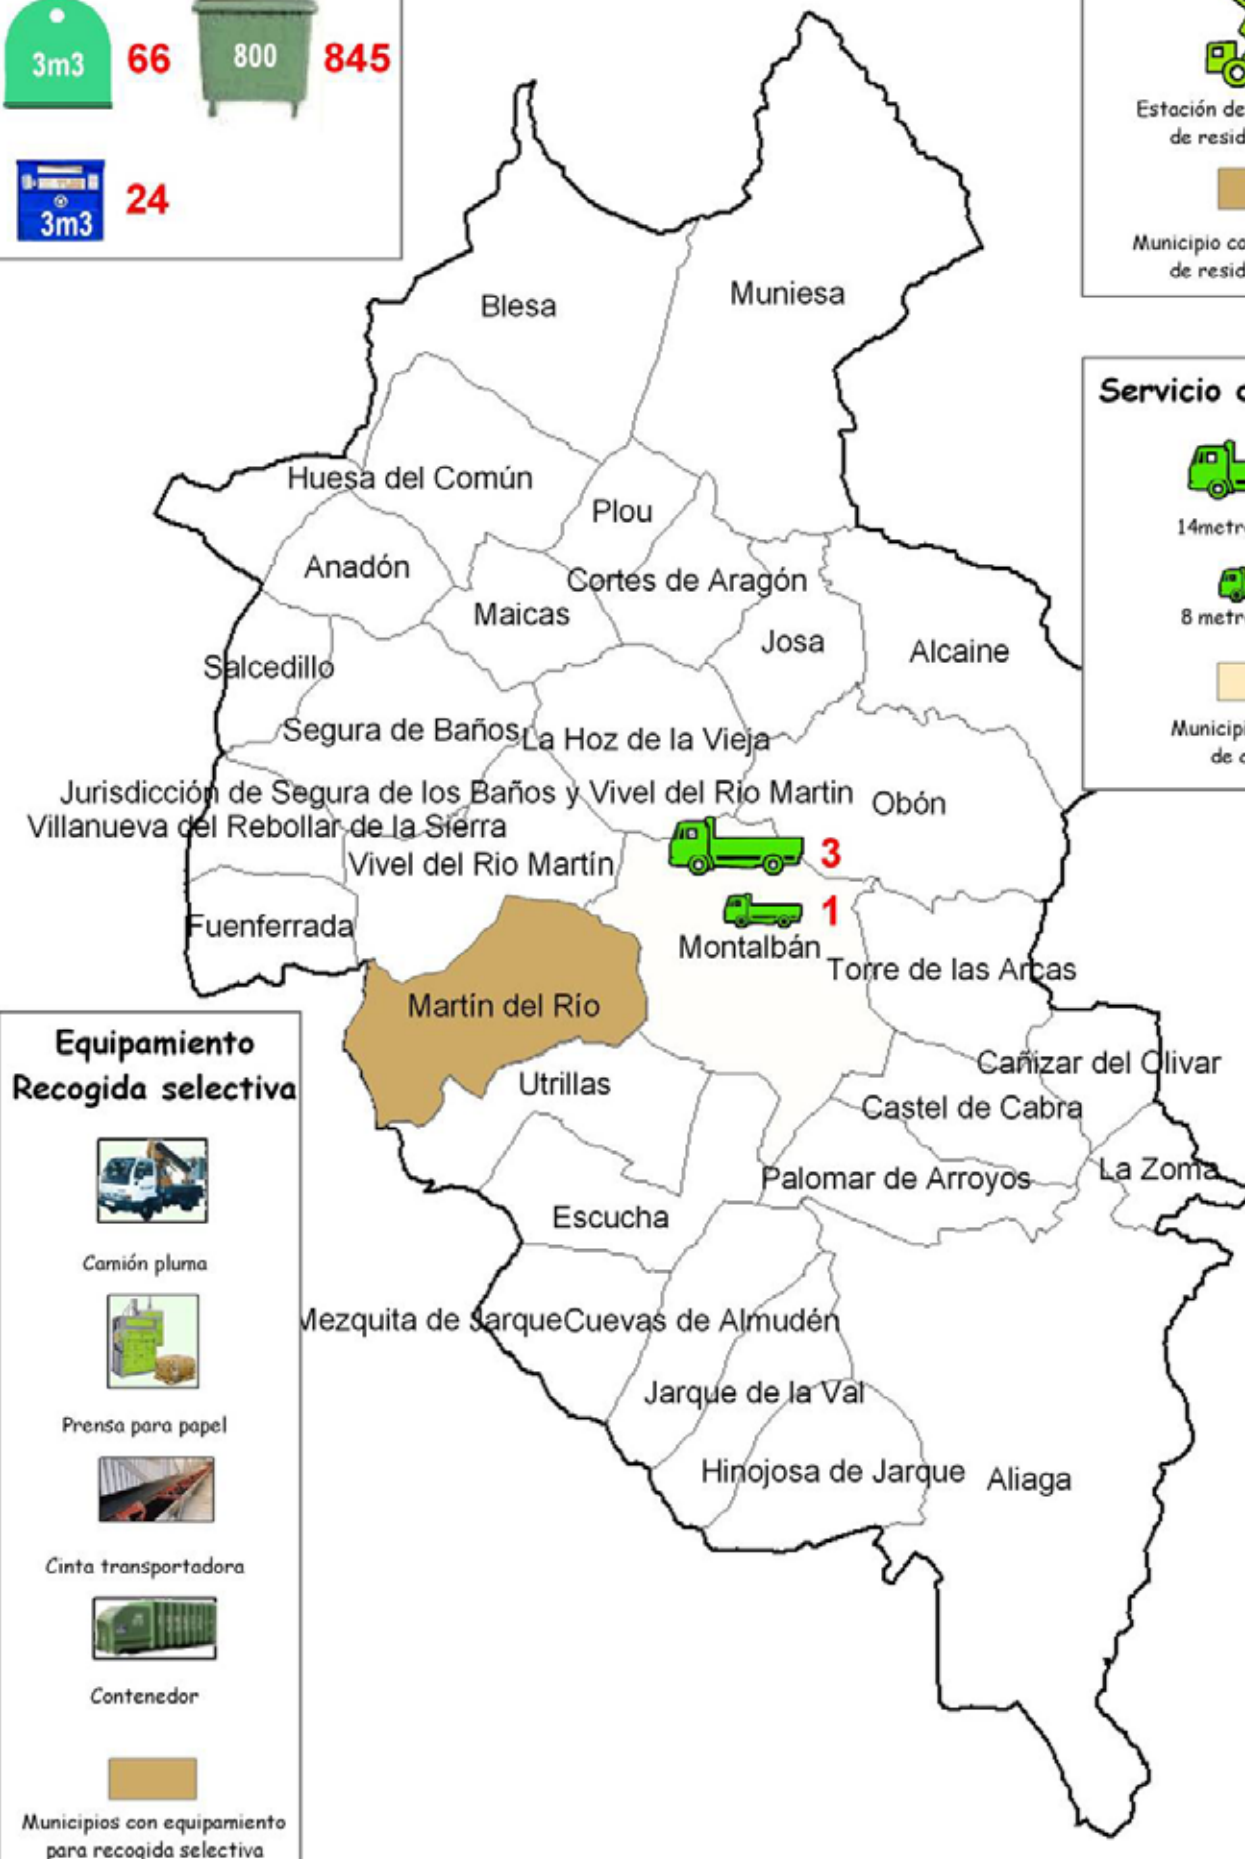

EQUIPAMIENTO DE RECOGIDA DE RESIDUOS SÓLIDOS COMARCA DE CUENCAS MINERAS

Contenedores

Instalaciones

Servicio de recogida

14 metros cúbicos

8 metros cúbicos

Municipios con base de camiones

Equipamiento Recogida selectiva

Camión pluma

Prensa para papel

Cinta transportadora

Contenedor

Municipios con equipamiento para recogida selectiva