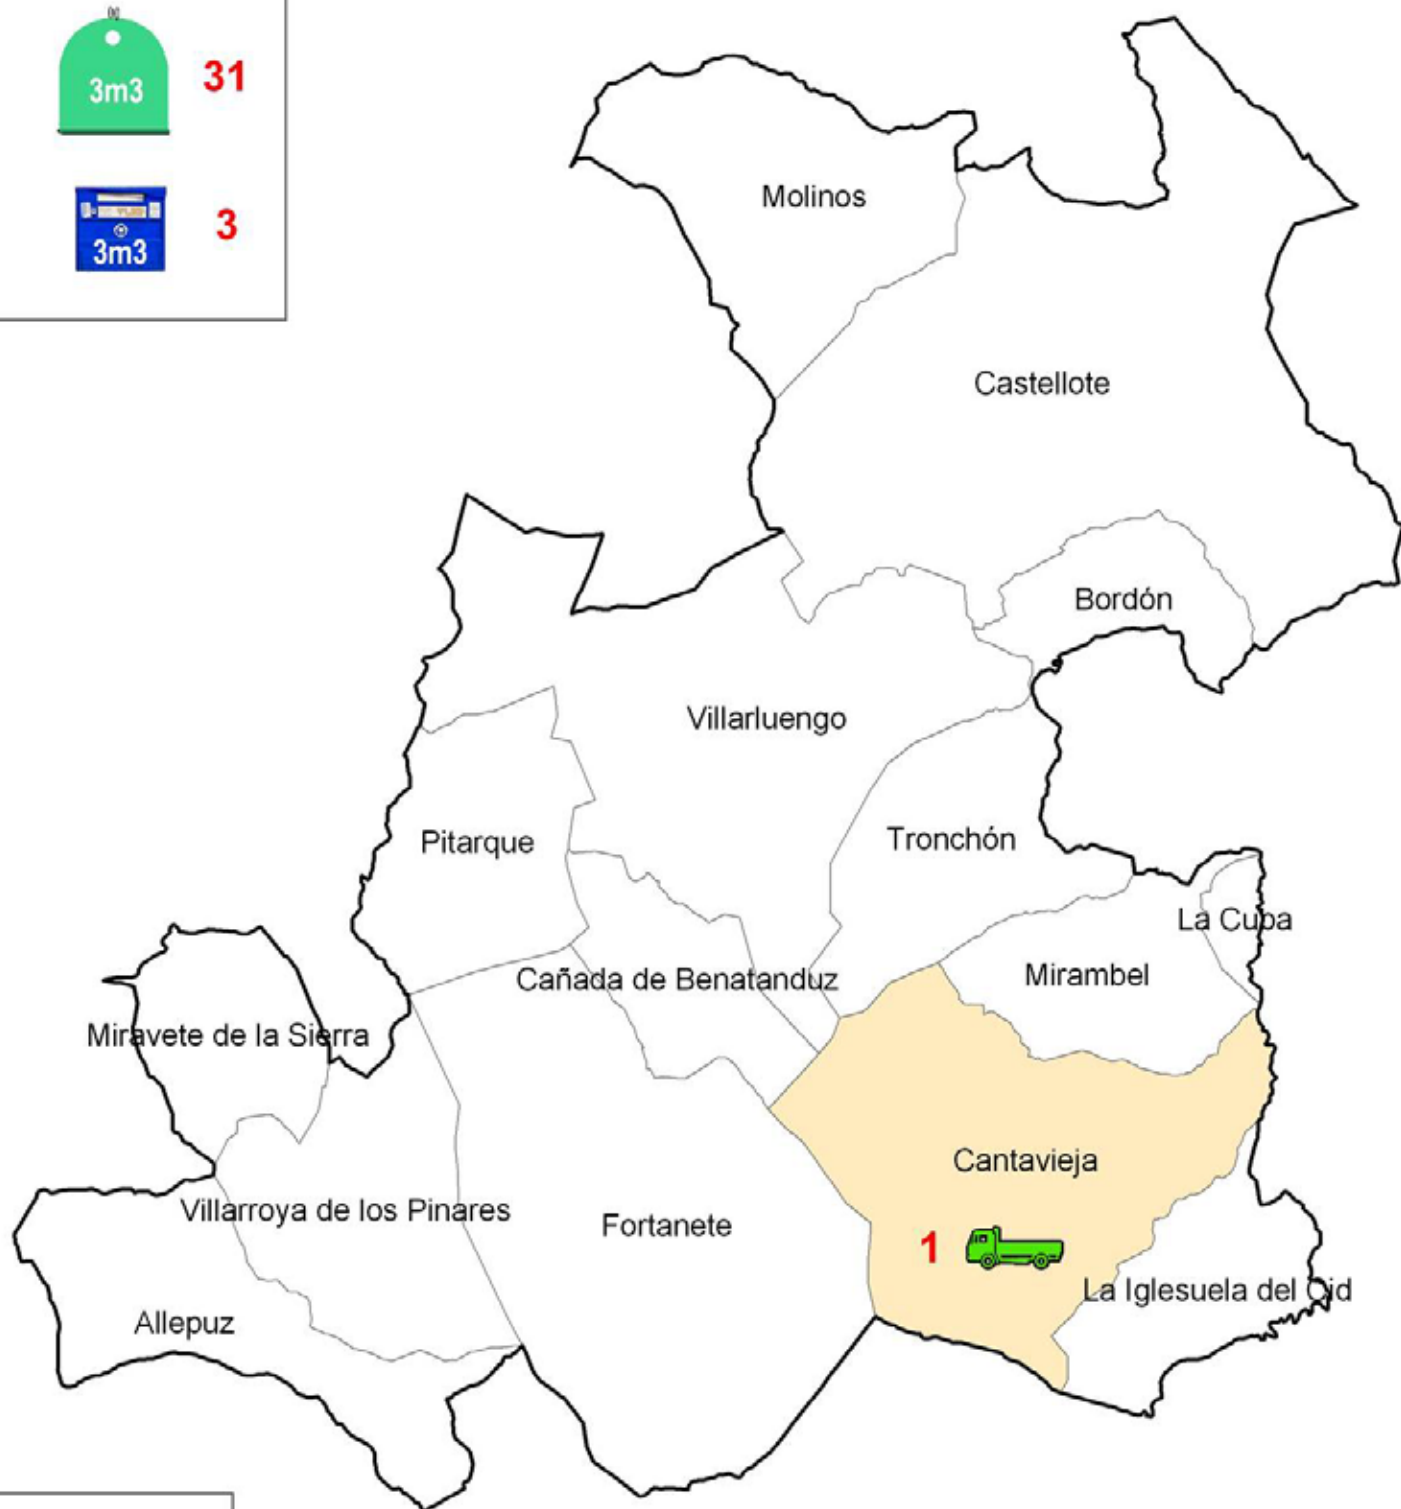

EQUIPAMIENTO DE RECOGIDA DE RESIDUOS SÓLIDOS COMARCA DE MAESTRAZGO

Contenedores

800

178

3m³

31

3m³

3

Servicio de recogida

10 metros cúbicos

Municipios con base de camiones