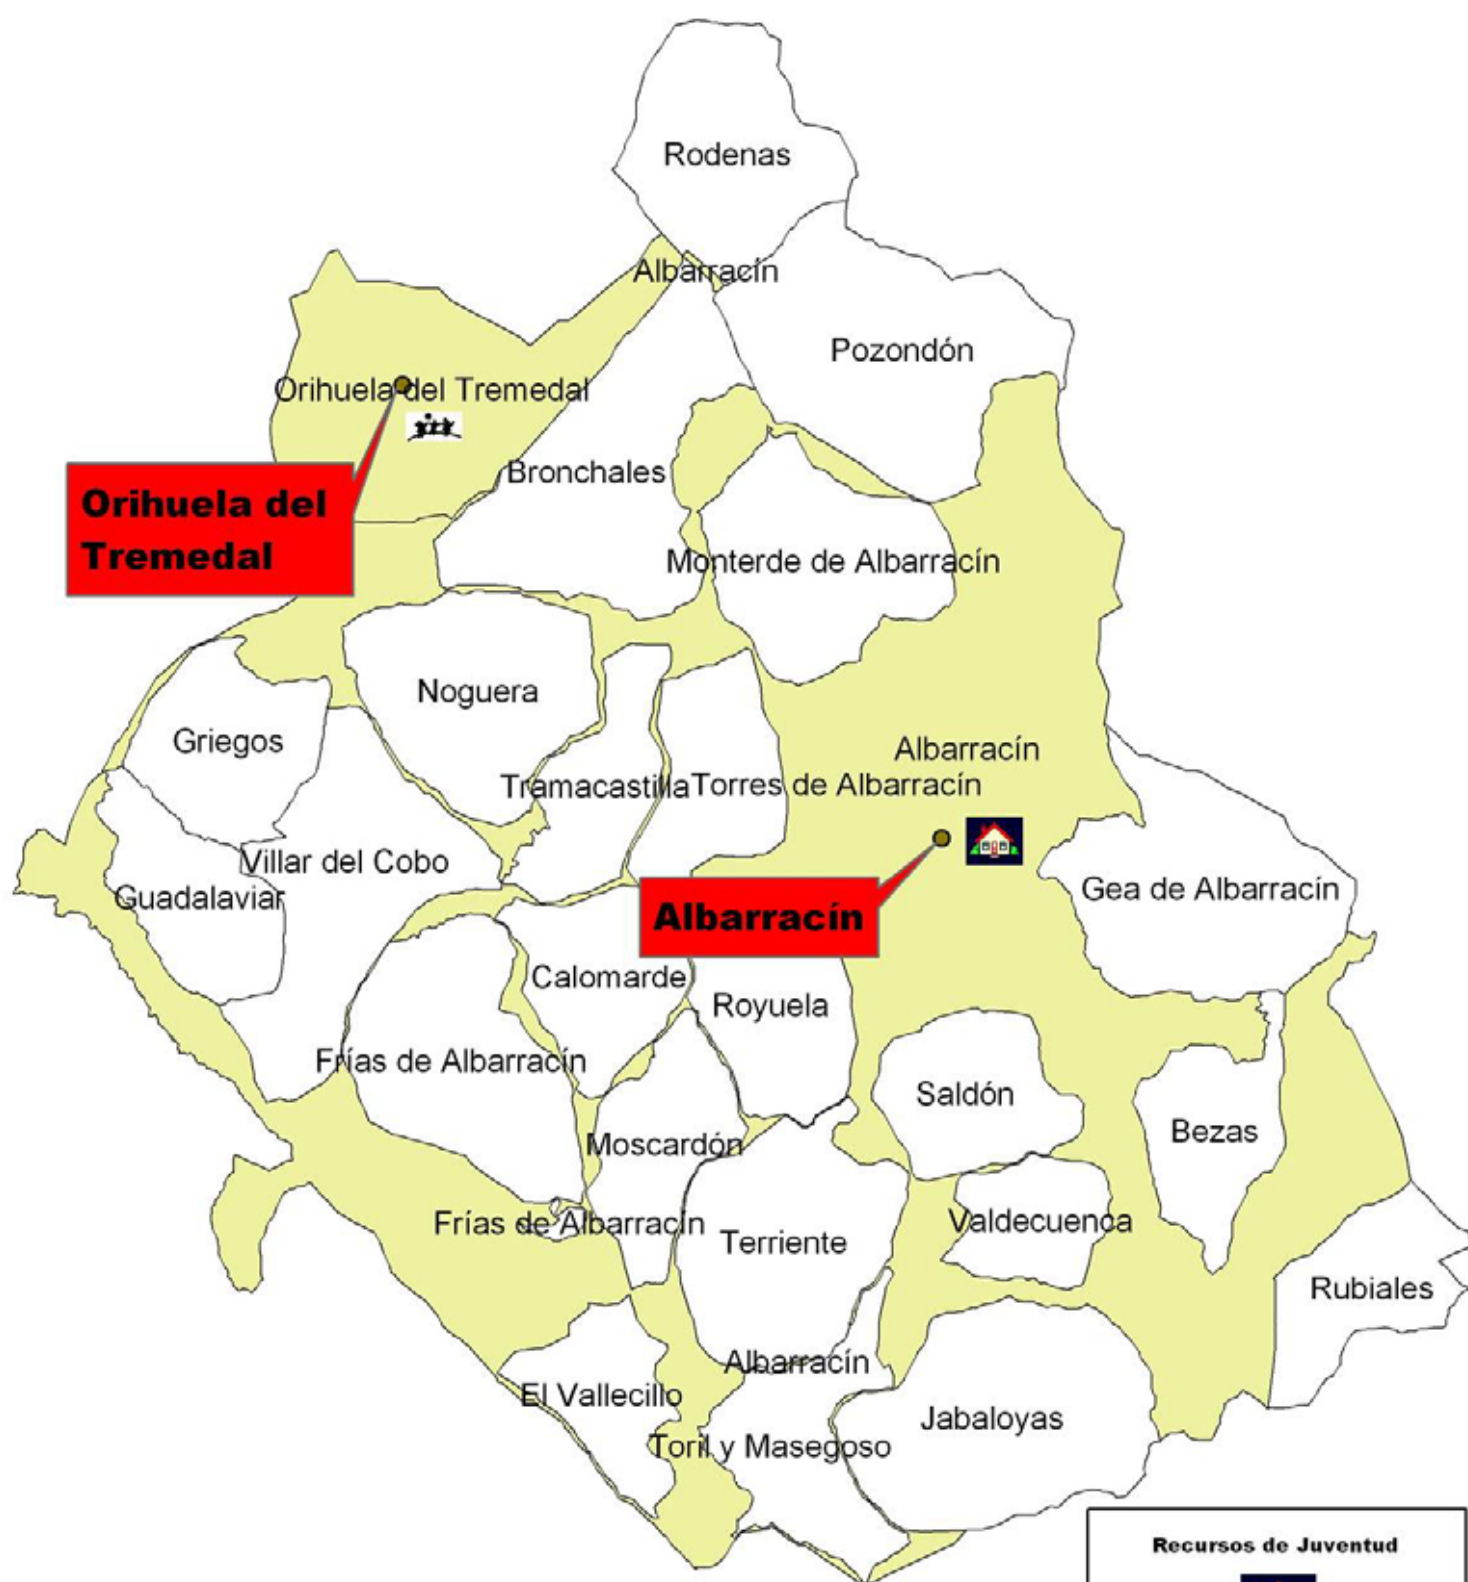

# RED DE RECURSOS DE JUVENTUD DE LA COMARCA DE SIERRA DE ALBARRACÍN

**Orihuela del Tremedal**

**Albarracín**

**Recursos de Juventud**

-  Albergue Juvenil
-  Campamento Juvenil
-  Municipios con recursos de juventud